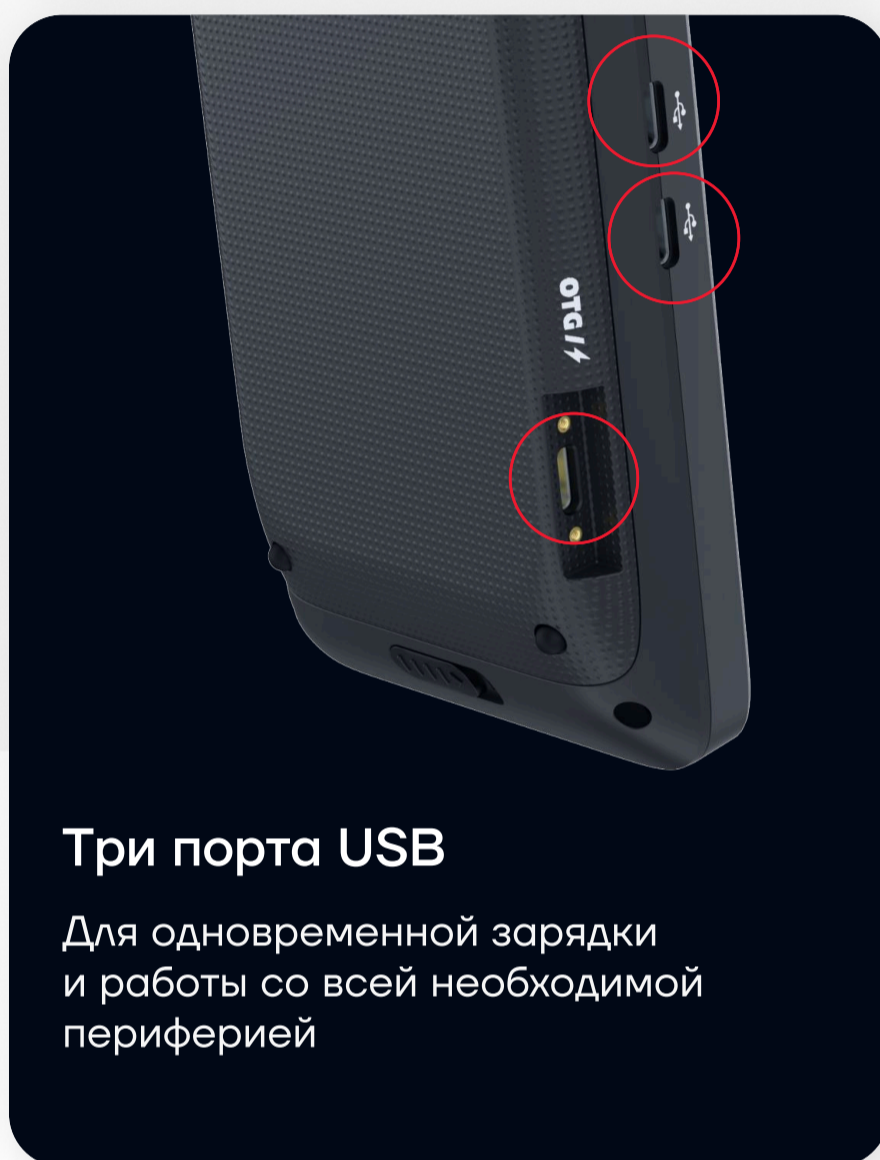

Высокое разрешение
1440 × 720 точек

Принимает любые виды платежей

Никаких требований
к обороту

Карты | Долями |
QR | NFC

Моментально считывает все типы кодов

В любых условиях

Три порта USB

Для одновременной зарядки
и работы со всей необходимой
периферией

Аккумулятор повышенной мощности

До 9 часов
автономной работы

Легко снимается
и перезаряжается

| | | | |
|-------------------------|--|---------------------------------------|---|
| Операционная система | АТОЛ ОС | Камеры | Тыльная: 5 Мп (опционально сканирующий модуль), Лицевая: 2 Мп (16 Мп опционально) |
| Программное обеспечение | АТОЛ SIGMA для малого бизнеса в сфере Еды, Услуг, Торговли | Встроенный сканер штрихкодов | Да (опционально) |
| Дисплей | 6", 1440 x 720 пикселей, IPS | Виды оплат | Бесконтактные карты (NFC), карты с чипом (IC) и магнитные карты, наличные (все виды платежей) |
| Процессор | MediaTek MT8766, Cortex-A53, 4 x 2.0 GHz | Печать | Скорость — 100 мм/с, ширина чековой ленты — 58 мм, диаметр рулона — 40 мм |
| Память | 16 GB/2 GB (64 GB/4 GB опционально) | Разъемы | 3x USB Type-C (1x с поддержкой зарядки); 1x Pogo-pin (подключение док-станций) |
| Расширение памяти | 1 x microSD (до 128 GB) | SIM/SAM | 3 слота SIM карт Поддержка SIM /PSAM/ SD карт |
| Сотовые сети | 4G (LTE) / 3G (UMTS, WCDMA) / 2G (GSM)/EDGE | Аккумуляторная батарея | 7.2 V/1850 мАч, заряжаемая Li-ion батарея (3300 мАч опционально) |
| Wi-Fi | 802.11a/b/g/n/ac, поддержка 2.4 GHz и 5 GHz | Время автономной работы | 9 часов |
| Bluetooth | 2.1 EDR/3.0 HS/4.2 LE/5.0 LE | Вес и габариты | 450 г 20*83*53,5 мм |
| Навигация | GPS, A-GPS, ГЛОНАСС, BeiDou | Температура эксплуатации/ хранения | -10...+45 °C/-20...+55 °C |