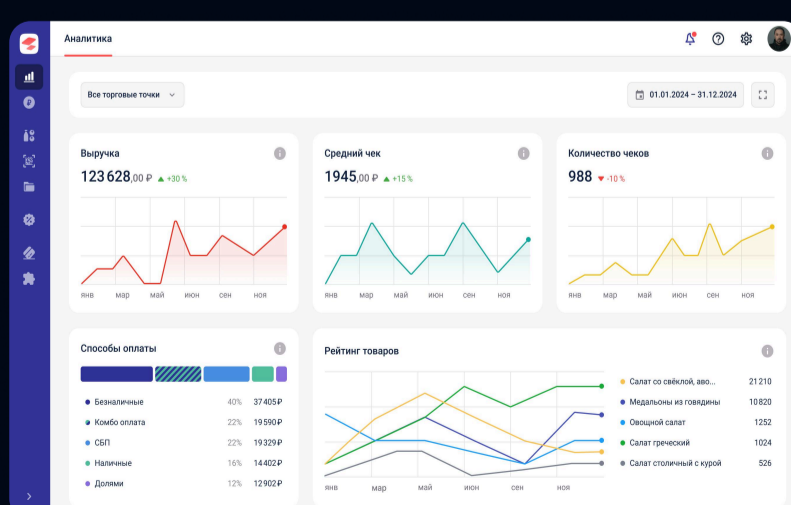

АТОЛ СТБ 6

Смарт-терминал 3 в 1

- Оплата картой, СБП, Долями
- Товароучет и маркировка товара
- Сканирование штрихкодов

Управляйте бизнесом с устройства через ПО SIGMA

Операционная система АТОЛ

Включена в российский реестр ПО

Товароучетная система АТОЛ SIGMA

Управление запасами в реальном времени из любой точки мира

Обновление прошивок и приложений по воздуху

Мощный процессор 4 ядра

Для быстрой обработки
каталога товаров

Сенсорный дисплей 6"

Высокое разрешение
1440 × 720 точек

Принимает любые виды платежей

Никаких требований
к обороту

Карты | Долями |
QR | NFC

Моментально считывает все типы кодов

В любых условиях

Три порта USB

Для одновременной зарядки
и работы со всей необходимой
периферией