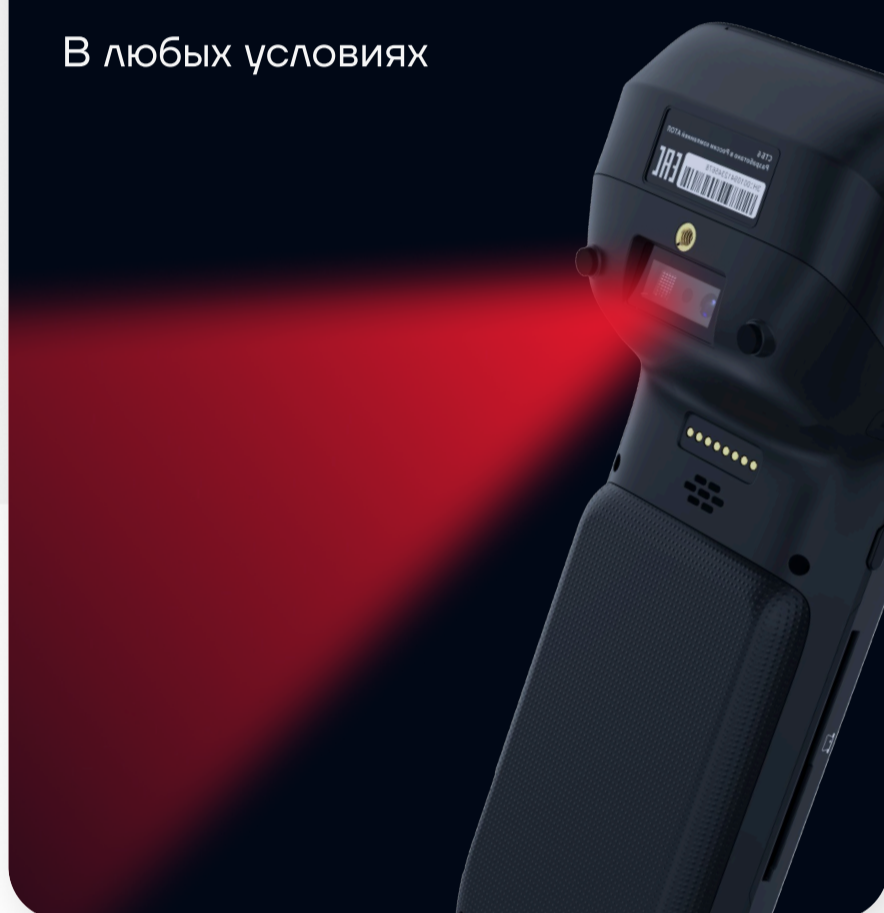

Высокое разрешение
1440 × 720 точек

Принимает любые виды платежей

Никаких требований
к обороту

Карты | Долями |
QR | NFC

Моментально считывает все типы кодов

В любых условиях

Три порта USB

Для одновременной зарядки
и работы со всей необходимой
периферией

Аккумулятор повышенной мощности

До 9 часов
автономной работы

Легко снимается
и перезаряжается

| | | | |
|-------------------------|--|---------------------------------------|---|
| Операционная система | АТОЛ ОС | Камеры | Тыльная: 5 Мп (опционально сканирующий модуль), Лицевая: 2 Мп (16 Мп опционально) |
| Программное обеспечение | АТОЛ SIGMA для малого бизнеса в сфере Еды, Услуг, Торговли | Встроенный сканер штрихкодов | Да (опционально) |
| Дисплей | 6", 1440 x 720 пикселей, IPS | Виды оплат | Бесконтактные карты (NFC), карты с чипом (IC) и магнитные карты, наличные (все виды платежей) |
| Процессор | MediaTek MT8766, Cortex-A53, 4 x 2.0 GHz | Печать | Скорость — 100 мм/с, ширина чековой ленты — 58 мм, диаметр рулона — 40 мм |
| Память | 16 GB/2 GB (64 GB/4 GB опционально) | Разъемы | 3x USB Type-C (1x с поддержкой зарядки); 1x Pogo-pin (подключение док-станций) |
| Расширение памяти | 1 x microSD (до 128 GB) | SIM/SAM | 3 слота SIM карт Поддержка SIM /PSAM/ SD карт |
| Сотовые сети | 4G (LTE) / 3G (UMTS, WCDMA) / 2G (GSM)/EDGE | Аккумуляторная батарея | 7.2 V/1850 мАч, заряжаемая Li-ion батарея (3300 мАч опционально) |
| Wi-Fi | 802.11a/b/g/n/ac, поддержка 2.4 GHz и 5 GHz | Время автономной работы | 9 часов |
| Bluetooth | 2.1 EDR/3.0 HS/4.2 LE/5.0 LE | Вес и габариты | 450 г 20*83*53,5 мм |
| Навигация | GPS, A-GPS, ГЛОНАСС, BeiDou | Температура эксплуатации/ хранения | -10...+45 °C/-20...+55 °C |