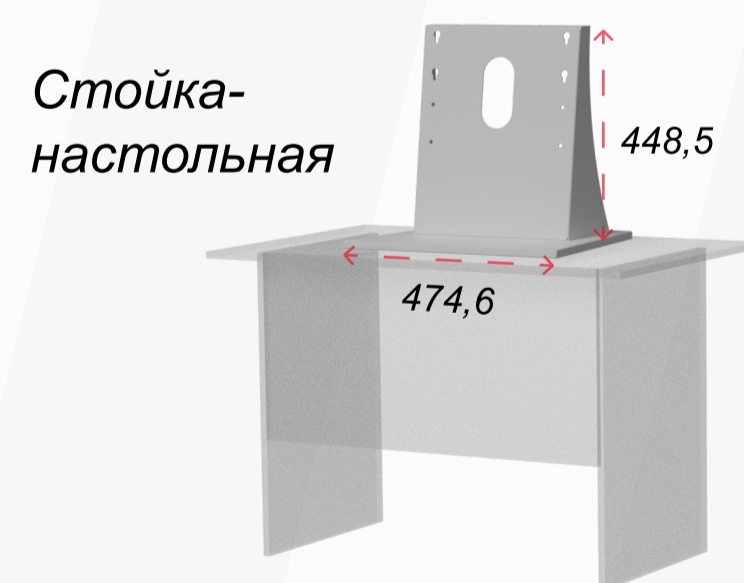

Технические характеристики

Процессор Intel Core i5 1135G7 2.4 ГГц 11-го поколения

Оперативная память DDR4 4 Гб*

Накопитель SSD M.2 128 Гб*

*с возможностью расширения объема памяти

Графический процессор Intel UHD graphics

Wifi 2.4 ГГц

Слот для установки камеры

Встроенный слот для ФР (совместим с АТОЛ 27Ф)

Активная система охлаждения

Порты:

USB 3.0 x 2 + USB 2.0 x 2 + 12V PowerUSB x 3 + 24V PowerUSB x 1

COM порт RS232 x 3

Вывод изображения через HDMI x 1

LAN порт (10/100/1000 Мб)

Размеры кассы:

Вес — 28,5 кг

Габариты — 475 мм x 170 мм x 960 мм

Мощность — 12 В / 60 Вт

Поддержка операционных систем:

Windows / Linux

Взаимодействие с покупателями

Яркий Multi-touch экран диагональю 27"

Разрешение 16:9 1920 x 1080

Светосигнальный фонарь с LED индикатором

Динамики 5 Вт x 2

Встроенный сканер Superlead 72 CJ:

Широкий угол сканирования

Высокая скорость распознавания

Легко сканирует изображения с экрана телефона

Использование и хранение

Совместимо с кассовым ПО:

Frontol x Frontol 6

ICS SCO x SetRetail 10, интеграции NCR ADK

Условия работы и хранения:

Температура хранения: -20°C – 70°C, 10% RH – 90% RH

Рабочая температура: 0°C – 50°C, 20% RH – 90% RH

Варианты монтажа

в торговом зале:
(Размеры указаны в см)

Надежные кассовые решения от профессионалов!

От крупнейших разработчиков оборудования и ПО для автоматизации торговли

Более 20 лет АТОЛ помогает продавать, транспортировать, учитывать любую продукцию, принимать платежи и оказывать лучший сервис организациям любого размера: от небольшой торговой точки до крупных розничных сетей и логистических центров.

АТОЛ