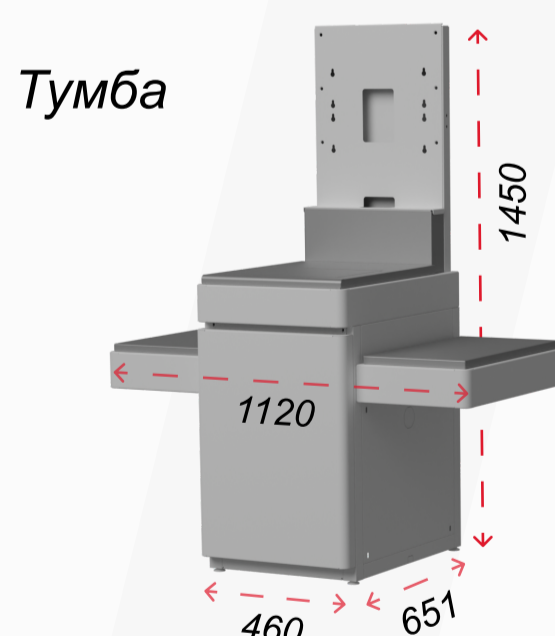

Технические характеристики

Процессор Intel Core i5 1135G7 2.4 ГГц 11-го поколения

Оперативная память DDR4 4 Гб*

Накопитель SSD M.2 128 Гб*

*с возможностью расширения объема памяти

Графический процессор Intel UHD graphics

Wifi 2.4 ГГц

Слот для установки камеры

Встроенный слот для ФР (совместим с АТОЛ 27Ф)

Активная система охлаждения

Порты:

USB 3.0 x 2 + USB 2.0 x 2 + 12V PowerUSB x 3 + 24V PowerUSB x 1

COM порт RS232 x 3

Вывод изображения через HDMI x 1

LAN порт (10/100/1000 Мб)

Размеры кассы:

Вес — 28,5 кг

Габариты — 475 мм x 170 мм x 960 мм

Мощность — 12 В / 60 Вт

Поддержка операционных систем:

Windows / Linux

Взаимодействие с покупателями

Яркий Multi-touch экран диагональю 27"

Разрешение 16:9 1920 x 1080

Светосигнальный фонарь с LED индикатором

Динамики 5 Вт x 2

Встроенный сканер Superlead 72 CJ:

Широкий угол сканирования

Высокая скорость распознавания

Легко сканирует изображения с экрана телефона

Использование и хранение

Совместимо с кассовым ПО:

Frontol x Frontol 6

ICS SCO x SetRetail 10, интеграции NCR ADK

Условия работы и хранения:

Температура хранения: -20°C – 70°C, 10% RH – 90% RH

Рабочая температура: 0°C – 50°C, 20% RH – 90% RH

Варианты монтажа

в торговом зале:
(Размеры указаны в см)

Надежные кассовые решения от профессионалов!

От крупнейших разработчиков оборудования и ПО для автоматизации торговли

Более 20 лет АТОЛ помогает продавать, транспортировать, учитывать любую продукцию, принимать платежи и оказывать лучший сервис организациям любого размера: от небольшой торговой точки до крупных розничных сетей и логистических центров.

АТОЛ